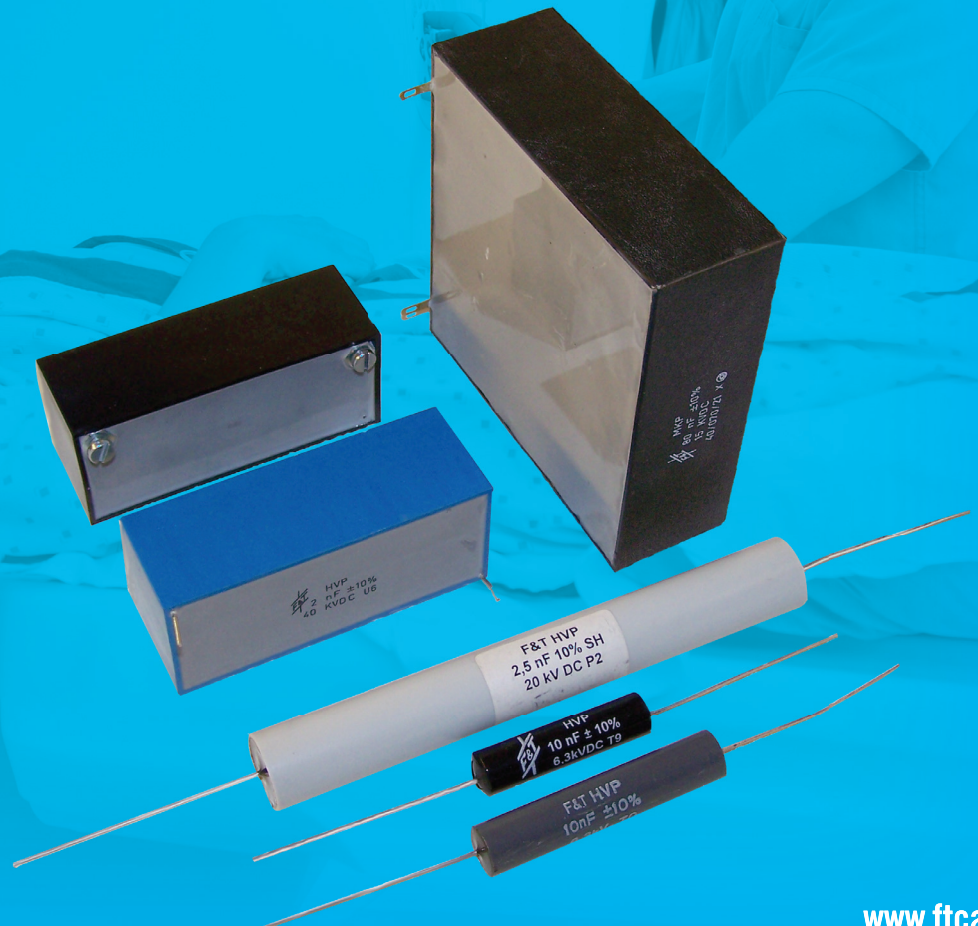

FTCAP
FISCHER & TAUSCHE
CAPACITORS

HIGH VOLTAGE CAPACITORS